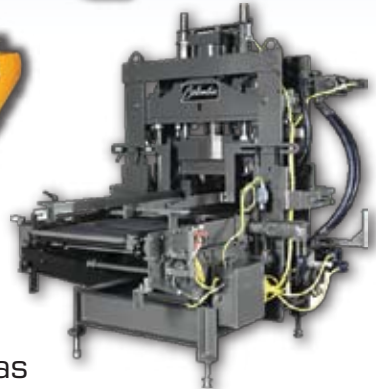

Los precios especiales están disponibles para los siguientes equipos:

- **Vibrocompactadoras:**

Modelo 1600  
Modelo 16  
Modelo 22

- **Mezcladoras de Aspas Helicoidales:**

Modelo 30  
Modelo 54  
Modelo 81  
Modelo 108

- **Partidoras:**

Modelo 1224  
Modelo 24csa

Ejemplos de las mejoras a las Vibrocompactadoras:

- Propulsor eléctrico de velocidad variable para respuestas rápidas, consistencia y eficiencia energética
- Los más recientes controladores de lógica programable y dotación lógica de Allen Bradley
- Interfaz amigable al usuario mediante pantalla a color sensible al tacto
- No hay una fosa debajo de la máquina
- Alimentación de placa de un solo empujen para una colocación precisa de la placa y un ciclo de producción rápido
- Unidades hidráulicas de bombeo de succión inundada para una confiabilidad y desempeño óptimos